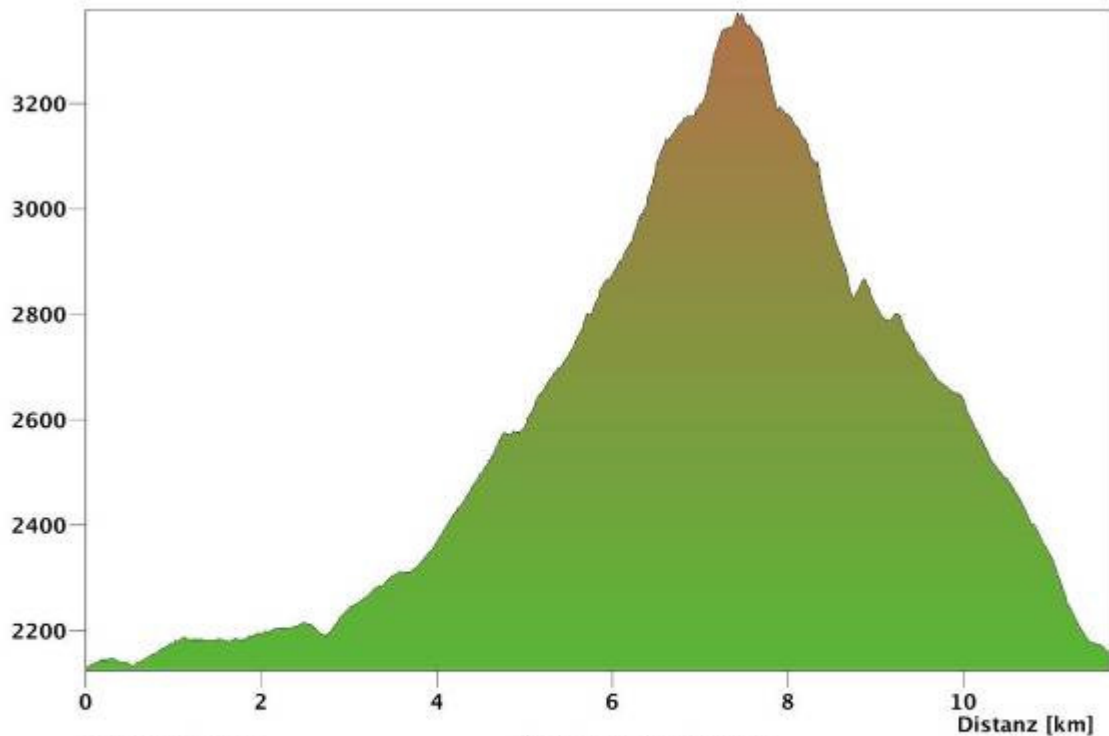

(St.Moritz) Signalbahn - Alp Suvretta - Piz Julier

© www.pundw.ch

Hinweis: Lange Wanderung. Weg ist z.T. blau-weiss-blau markiert (Alpiner Weg)
z.T. ausgesetzt (Schwindelfreiheit nötig)

Höhenprofil, Distanz, Laufzeit:

© www.swisstopo.ch

(St.Moritz) Signalbahn - Piz Julier - Julierpasstrasse

Höhe [m]

Distanz 11.7 km
Gesamtaufstieg 1426 m
Maximale Höhe 3373 m
Marschzeit hin 6 h 37 min

Überhöhungsfaktor 6.0
Gesamtabstieg 1394 m
Minimale Höhe 2129 m
Marschzeit zurück 6 h 38 min