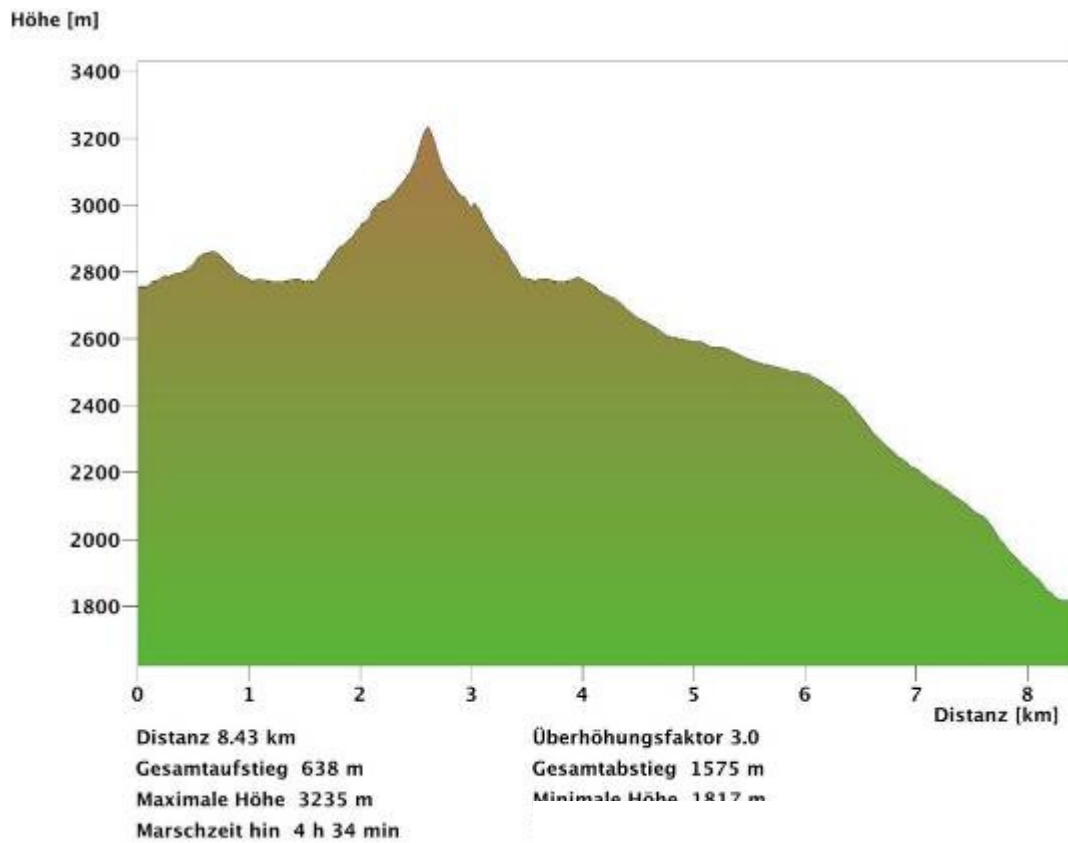

**(Celerina) Trais Fluors (jeweils Mittwochs ist der Sessellift dorthin in Betrieb) - Piz Ot - Spinas**

© www.pundw.ch

**Höhenprofil - Distanz - Laufzeit:**

© www.swisstopo.ch

Trais Fluors - Piz Ot - Spinas

Swiss Map  
© 2008, Bundesamt für Landestopografie swisstopo, CH-3034 Wabern