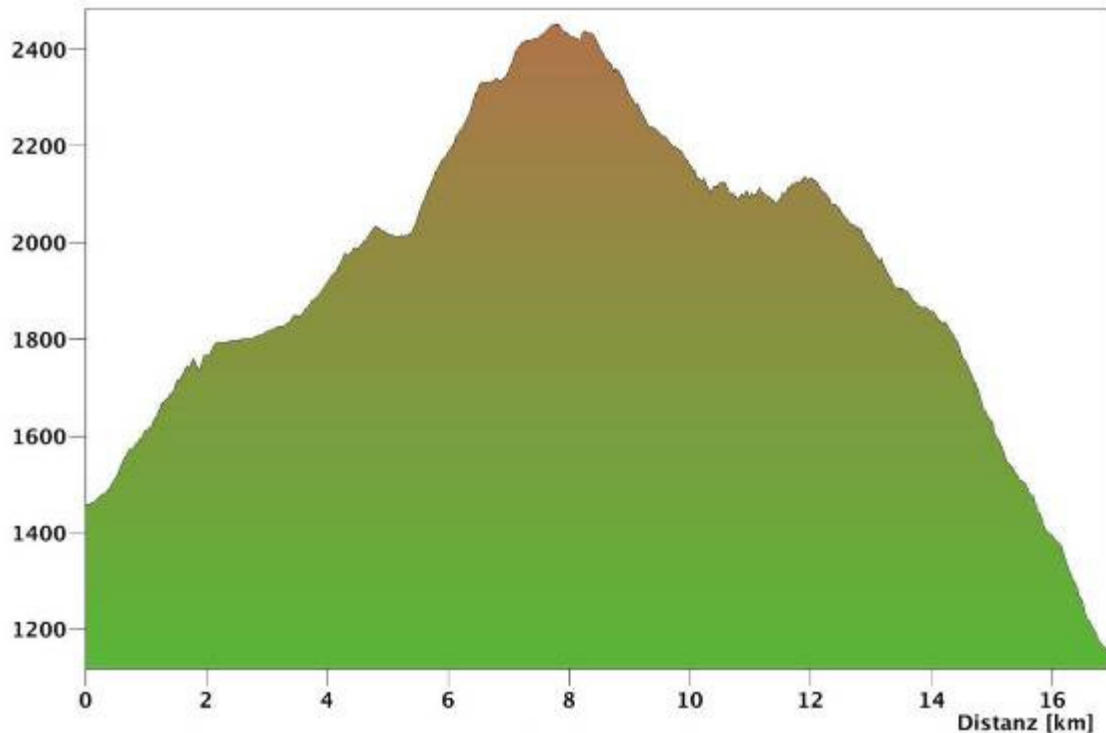

Bergell

Casaccia - Val Maroz -Soglio

www.pundw.ch

Blick hinüber zur Scioragruppe

Soglio

Palazzo Salis

Höhenprofil, Distanz, Laufzeit

© www.swisstopo.ch

Casaccia - Val Maroz - Soglio

Höhe [m]

Distanz 17.0 km
Gesamtaufstieg 1295 m
Maximale Höhe 2451 m
Marschzeit hin 7 h 5 min

Überhöhungsfaktor 8.0
Gesamtabstieg 1601 m
Minimale Höhe 1151 m
Marschzeit zurück 7 h 28 min